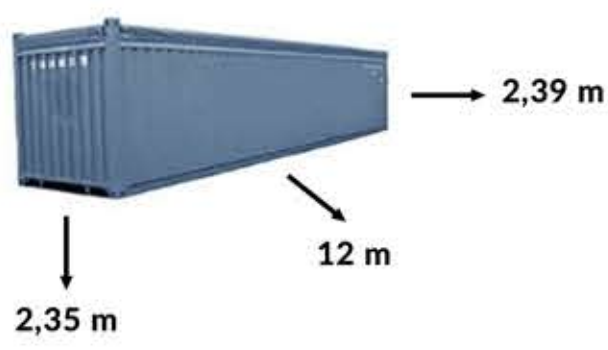

Konteyner Ölçüleri

20' Konteyner

40' High Cube

40' Konteyner

Treyler Ölçüleri

Optima Treyler

Hacim: 88m³ Genişlik: 2.5m Uzunluk: 13.6m Yükseklik: 2.6m

Maxima Treyler

Hacim: 91m³ Genişlik: 2.5m Uzunluk: 13.6m Yükseklik: 2.7m

Jumbo Treyler

Hacim: 99m³ Genişlik: 2.5m Uzunluk: 4m/3m Yükseklik: 2.7m/9.6m

Kamyon Treyler

Hacim: 108m³ Genişlik: 2.5m Uzunluk: 8m/7.5m Yükseklik: 2.6m/3m